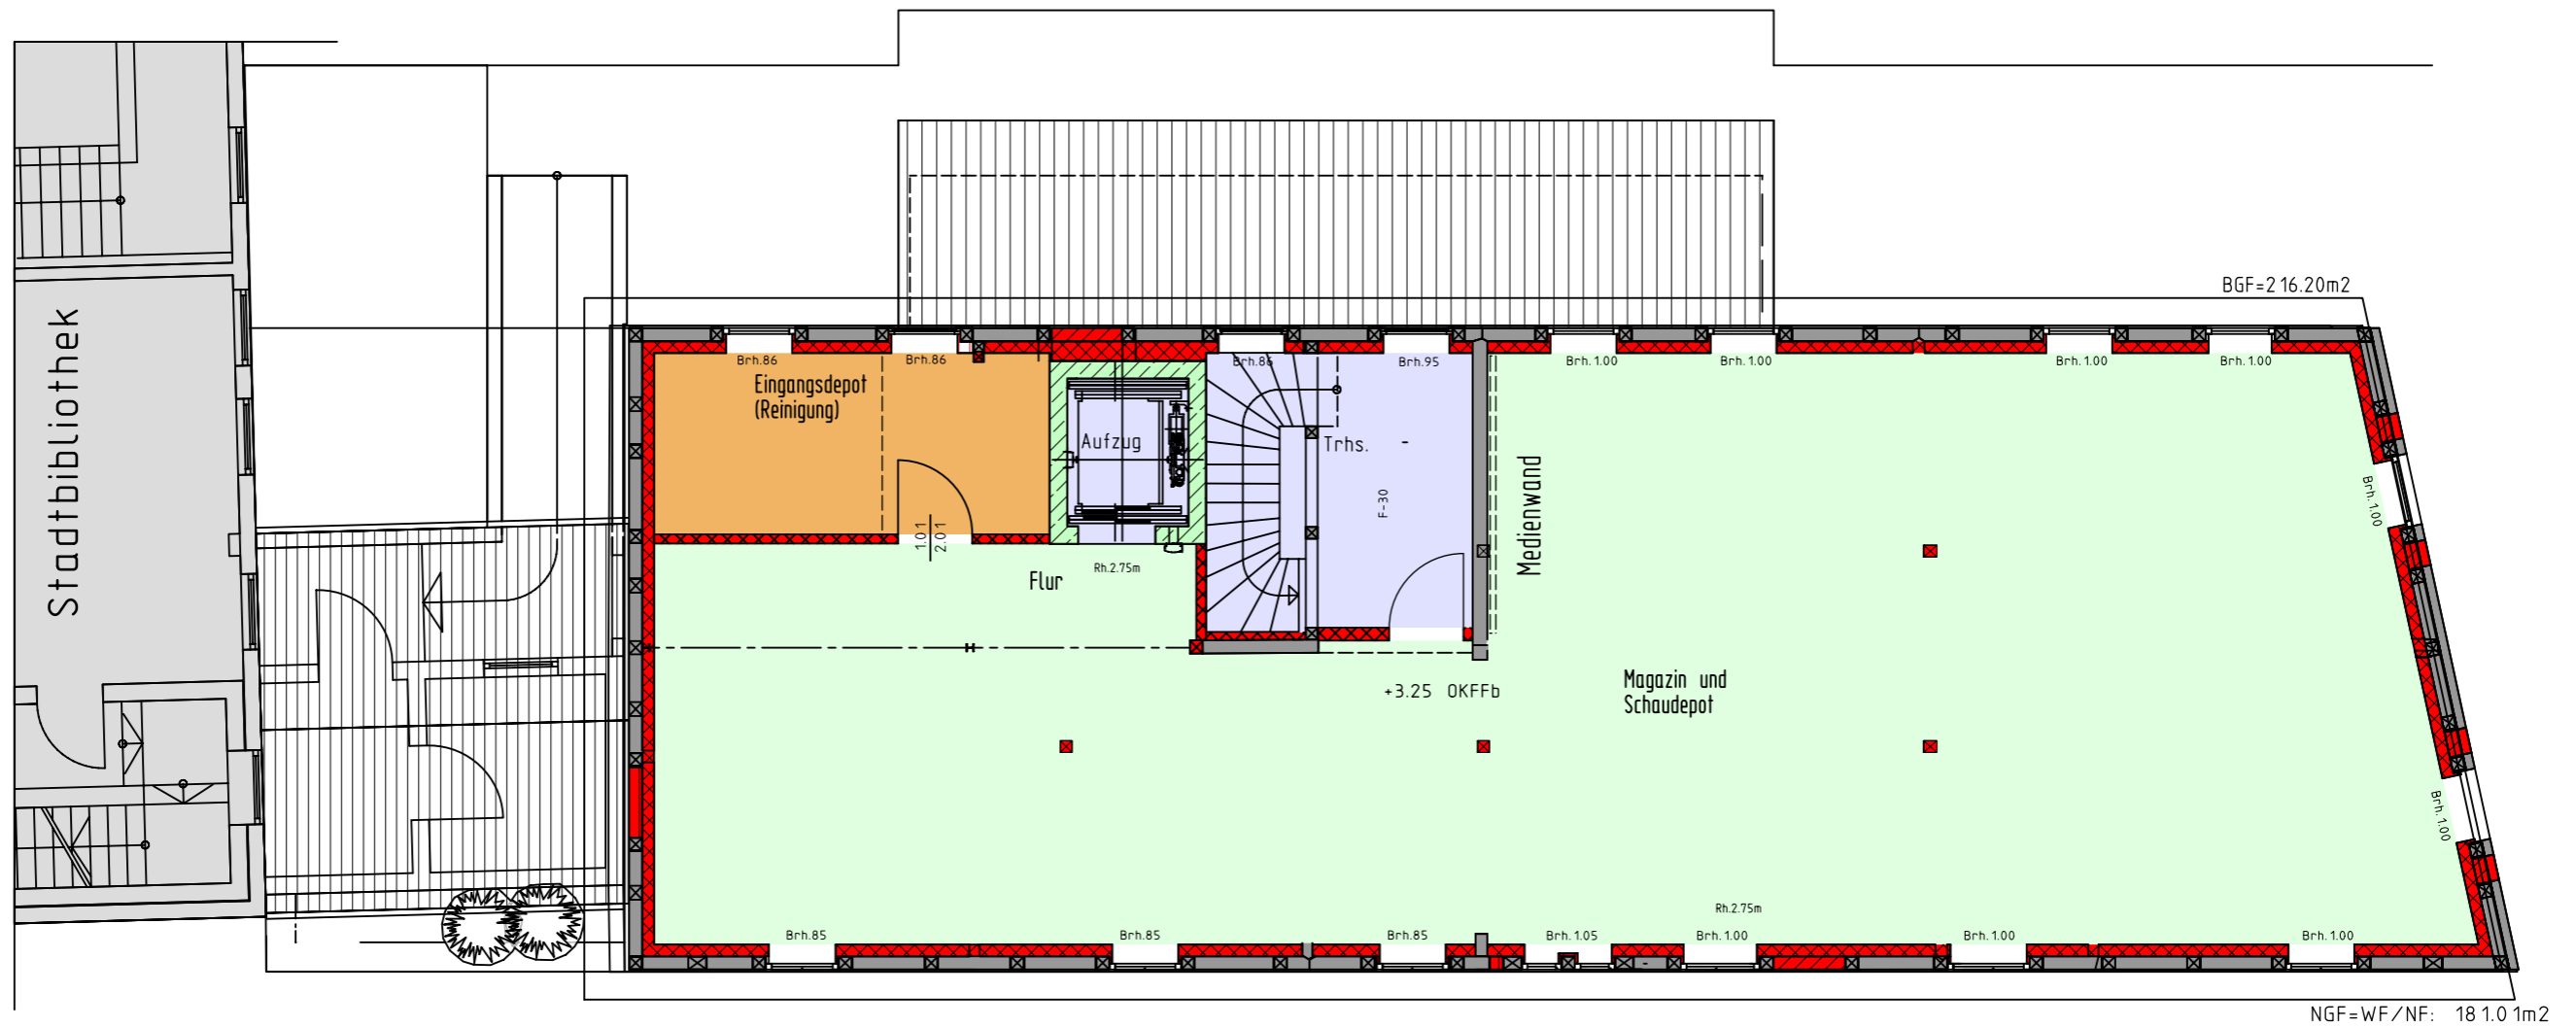

**Obergeschoss 1:100**

**Dauerausstellung**

**Erschließung**

VORDERGEBÄUDE

Dauerausstellung

Nebenräume

Erschließung

Sanitär

**Nutzung Hinterhaus  
als Bürgermuseum mit  
Sonderausstellungen u. Veranstaltungen,  
begehbarem Magazin,  
Schaudepot**

**Erdgeschoss 1:100**

**Eventbereich  
Sanitäranlagen  
Erschließung  
Lager**

**Nutzungskonzept für Museumsumzug in die Scheffelstraße 14**

**Nutzung Hinterhaus**  
**als Bürgermuseum mit**  
**Sonderausstellungen u. Veranstaltungen,**  
**begehbarem Magazin,**  
**Schaudepot**

**Obergeschoss 1:100**

**Magazin und Schaudepot**  
**Eingangsdepot**  
**Erschließung**